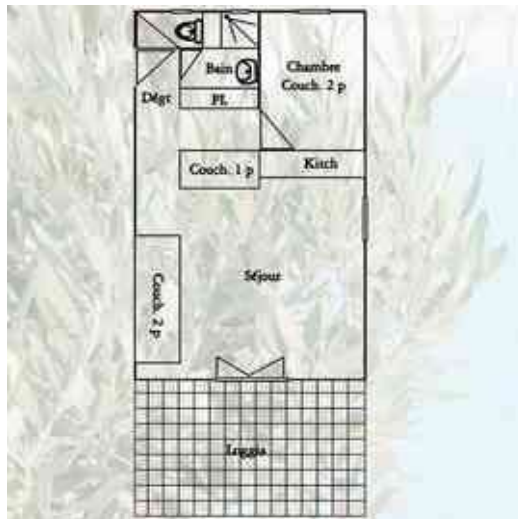

Appartamento T1

Della 20/03 al 8/05:	259€/settimana
Della 18/09 al 24/10:	259€/settimana
Della 8/05 al 5/06:	319€/settimana
Della 4/09 al 18/09:	319€/settimana
Della 5/06 al 10/07:	419€/settimana
Della 28/08 al 04/09:	419€/settimana
Della 10/07 al 28/08:	619€/settimana