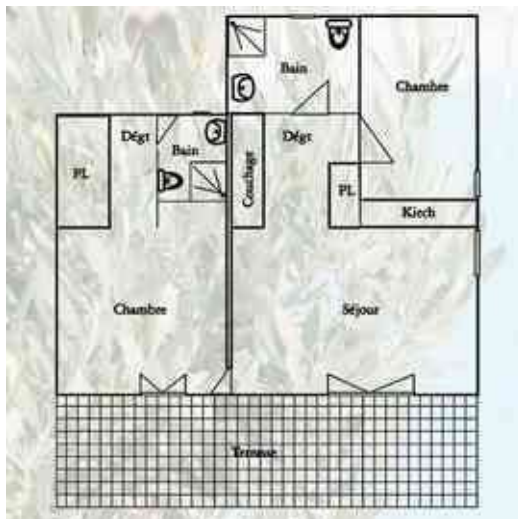

Appartamento T3

Della 20/03 al 8/05:	559€/settimana
Della 18/09 al 24/10:	559€/settimana
Della 8/05 al 5/06:	679€/settimana
Della 4/09 al 18/09:	679€/settimana
Della 5/06 al 10/07:	909€/settimana
Della 28/08 al 04/09:	909€/settimana
Della 10/07 al 28/08:	1489€/settimana