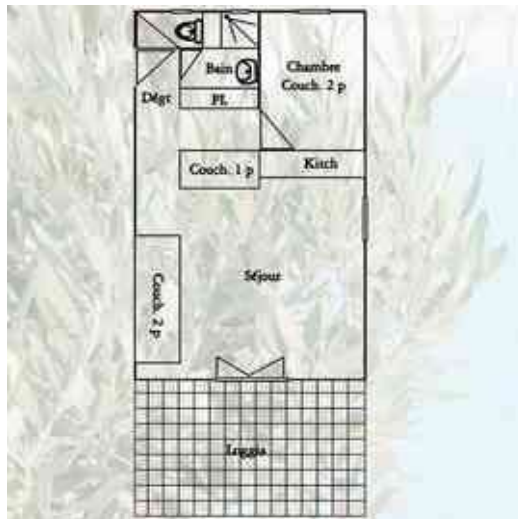

Appartement T2

du 21/03 au 9/05:	389€/semaine
du 18/09 au 24/10:	389€/semaine
du 8/05 au 5/06:	459€/semaine
du 4/09 au 18/09:	459€/semaine
du 5/06 au 10/07:	679€/semaine
du 28/08 au 4/09:	679€/semaine
du 10/07 au 28/08:	989€/semaine