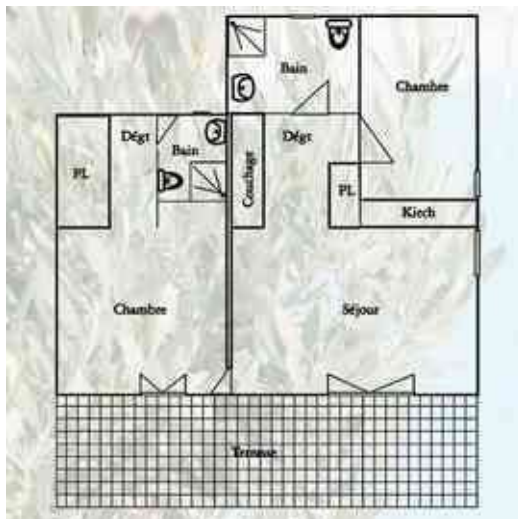

Appartement T2

du 21/03 au 9/05:	389€/semaine
du 18/09 au 24/10:	389€/semaine
du 8/05 au 5/06:	459€/semaine
du 4/09 au 18/09:	459€/semaine
du 5/06 au 10/07:	679€/semaine
du 28/08 au 4/09:	679€/semaine
du 10/07 au 28/08:	989€/semaine